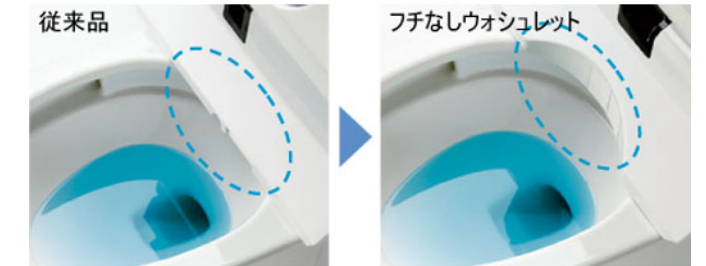

画像はイメージです

フチなし形状&トルネード洗浄

フチ裏のない
便器と
ダブルの水流で
汚れにくく
お掃除ラクラク

フチなし形状

凹凸がない滑らかな
形状で汚れがたまり
ません。

トルネード洗浄

ダブルの水流が、
ポウル面をぐるりと
くまなく洗浄します。

お手入れらくらく

超表面平滑と
イオンパワーが
汚れ付着の
抑制を実現

節水便器

洗浄水量を
大6L・小5Lへ
従来の節水便器に
比べ約61%の
節水を実現

	従来形サイホンゼット	ピュアレスト
洗浄水量	13L(大小共通)	大6L/小5L
年間水道使用	20,119円	8,125円

条件: 家族4人(男性2人・女性2人) 大1回/日・人、小3回/日・人 水道料金265円(税込)/㎡(下水道料金含む) 「省エネ・防犯住宅推進アプローチブック」より

washLÉT apricot

画像はイメージです

機能一覧

おしり洗浄 ワッダーケア	やわらか洗浄 ワッダーケア	ビデ洗浄 ワッダーケア	ムーブ洗浄	マッサージ洗浄	洗浄位置調節
水勢調節	オートパワー 脱臭	脱臭	暖房便座	着座センサー	ワイヤレス リモコン
オート 便器洗浄	便座・便ふた ソフト閉止	スーパー おまかせ節電	おまかせ節電	タイマー節電	運転スイッチ
フチなし ウォシュレット	クリーンコート 便座	便座・便ふた 着脱	本体ワンタッチ 着脱	セルフクリーニング	ノズルお掃除 機能
抗菌					

"ウォシュレット"はTOTOの登録商標です

フチなしウォシュレット

ノズルをすっきり収納。凸凹がなくお手入れカンタン

クリーンコート便座

便座の裏面は汚れを
はじく効果の高い
特殊樹脂で加工

便座・便ふたソフト閉止

便座と便ふたが
ゆっくり閉まる設計

フチなしトルネード便器 ピュアレストQR