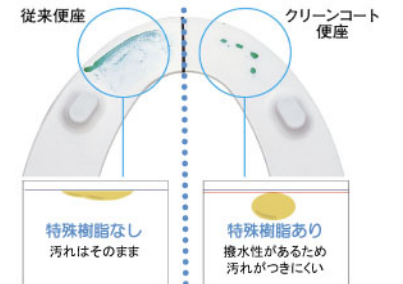

washLÉT apricot

画像はイメージです

機能一覧

おしり洗浄 ワッダーケア	やわらか洗浄 ワッダーケア	ビデ洗浄 ワッダーケア	ムーブ洗浄	マッサージ洗浄	洗浄位置調節
水勢調節	オートパワー 脱臭	脱臭	暖房便座	着座センサー	ワイヤレス リモコン
オート 便器洗浄	便座・便ふた ソフト閉止	スーパー おまかせ節電	おまかせ節電	タイマー節電	運転スイッチ
フチなし ウォシュレット	クリーンコート 便座	便座・便ふた 着脱	本体ワンタッチ 着脱	セルフクリーニング	ノズルお掃除 機能
抗菌					

"ウォシュレット"はTOTOの登録商標です

フチなしウォシュレット

ノズルをすっきり収納。凸凹がなくお手入れカンタン

クリーンコート便座

便座の裏面は汚れを
はじく効果の高い
特殊樹脂で加工

便座・便ふたソフト閉止

便座と便ふたが
ゆっくり閉まる設計

フチなしトルネード便器 ピュアレストQR

清潔で手入れラクラク、高い節水性の快適便器

便器 CS60BM#N11
タンク SH61BAK#N11

Color Variation

※ はお見積りカラーです

ウォシュレット アプリコットF1A

洗練されたフォルムに最新の快適機能を搭載

TCF4411EAM#N11

フラットリモコン

四隅にスイッチを配置し
広い範囲で操作できる新デザイン

写真はイメージです

オート便器洗浄

便器から離れると自動で洗浄
流し忘れをなくした安心機能

オートパワー脱臭

自動で「脱臭」から
吸い込み量約2倍の
「パワー脱臭」に切り替わり
強力に脱臭